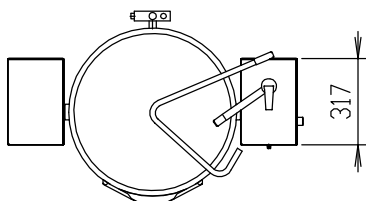

- Vänsterpelare (måste alltid beställas 1 oavsett singel- eller flerställ) PNC 928000
- Ingjutningsram, för ingjutning i golvet (1 behövs per gryta + 1 per vänsterpelare) PNC 928001
- Fixtur (1 behövs per gryta) PNC 928002
- Monteringsram, för festsättning med expanderbult (1 behövs per gryta + 1 per vänsterpelare) PNC 928003
- Mätsticka 40 liter PNC 928005
- Silplåt med 8 mm hål för 40 liters gryta. PNC 928009
- Bottengaller 40 liter PNC 928013
- Korg för 40 liters gryta (2 behövs per gryta) PNC 928017
- Lyftkrok för korgar (2 krogar behövs per gryta) PNC 928021

Front

Sida

CW11 = Kallvatten

EI = Elektrisk anslutning

HWI = Varmvatten

Topp

Elektricitet

Spänning:

108 °C

Yttermått, bredd

948 mm

Yttermått, djup

660 mm

Yttermått, höjd

900 mm

Nettovikt: